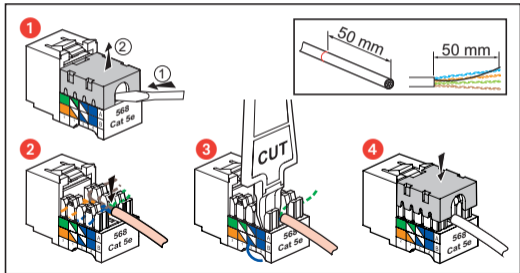

RJ 45 - Cat 5e

7 824 24/54 - 7 822 24/54

 **legrand**

LE04852AA