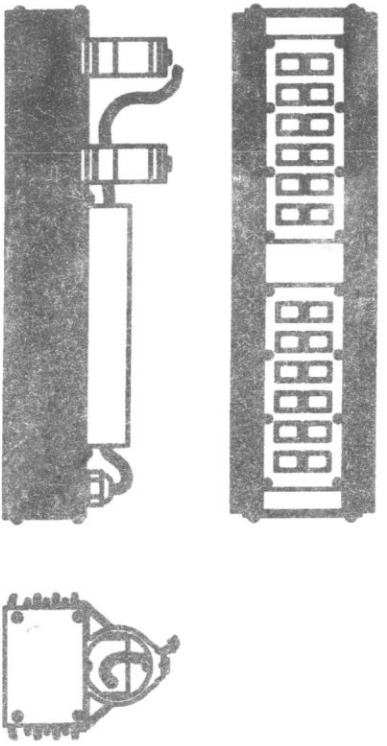

Приложение А

Рисунок 1 - Светильник Метеор LED/К-100
1 - светильник, 2 - узел крепления, 3 - зажимной болт М8.

Рисунок 2 - Светильник Метеор LED/К-200
1 - светильник, 2 - узел крепления, 3 - зажимной болт М8, 4 - распределительная коробка.

Рисунок 3 - Схема подключения светильника к сети.