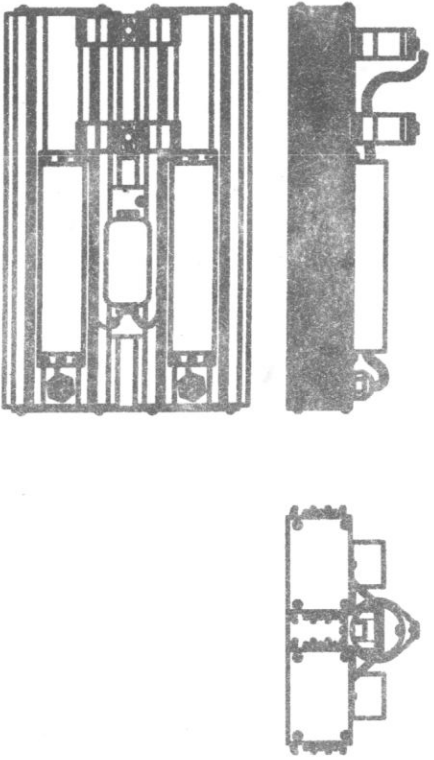

Приложение А

Рисунок 1 - Светильник Метеор LED/К-100
1 - светильник, 2 - узел крепления, 3 - зажимной болт М8.

Рисунок 2 - Светильник Метеор LED/К-200
1 - светильник, 2 - узел крепления, 3 - зажимной болт М8, 4 - распределительная коробка.

Рисунок 3 - Схема подключения светильника к сети.